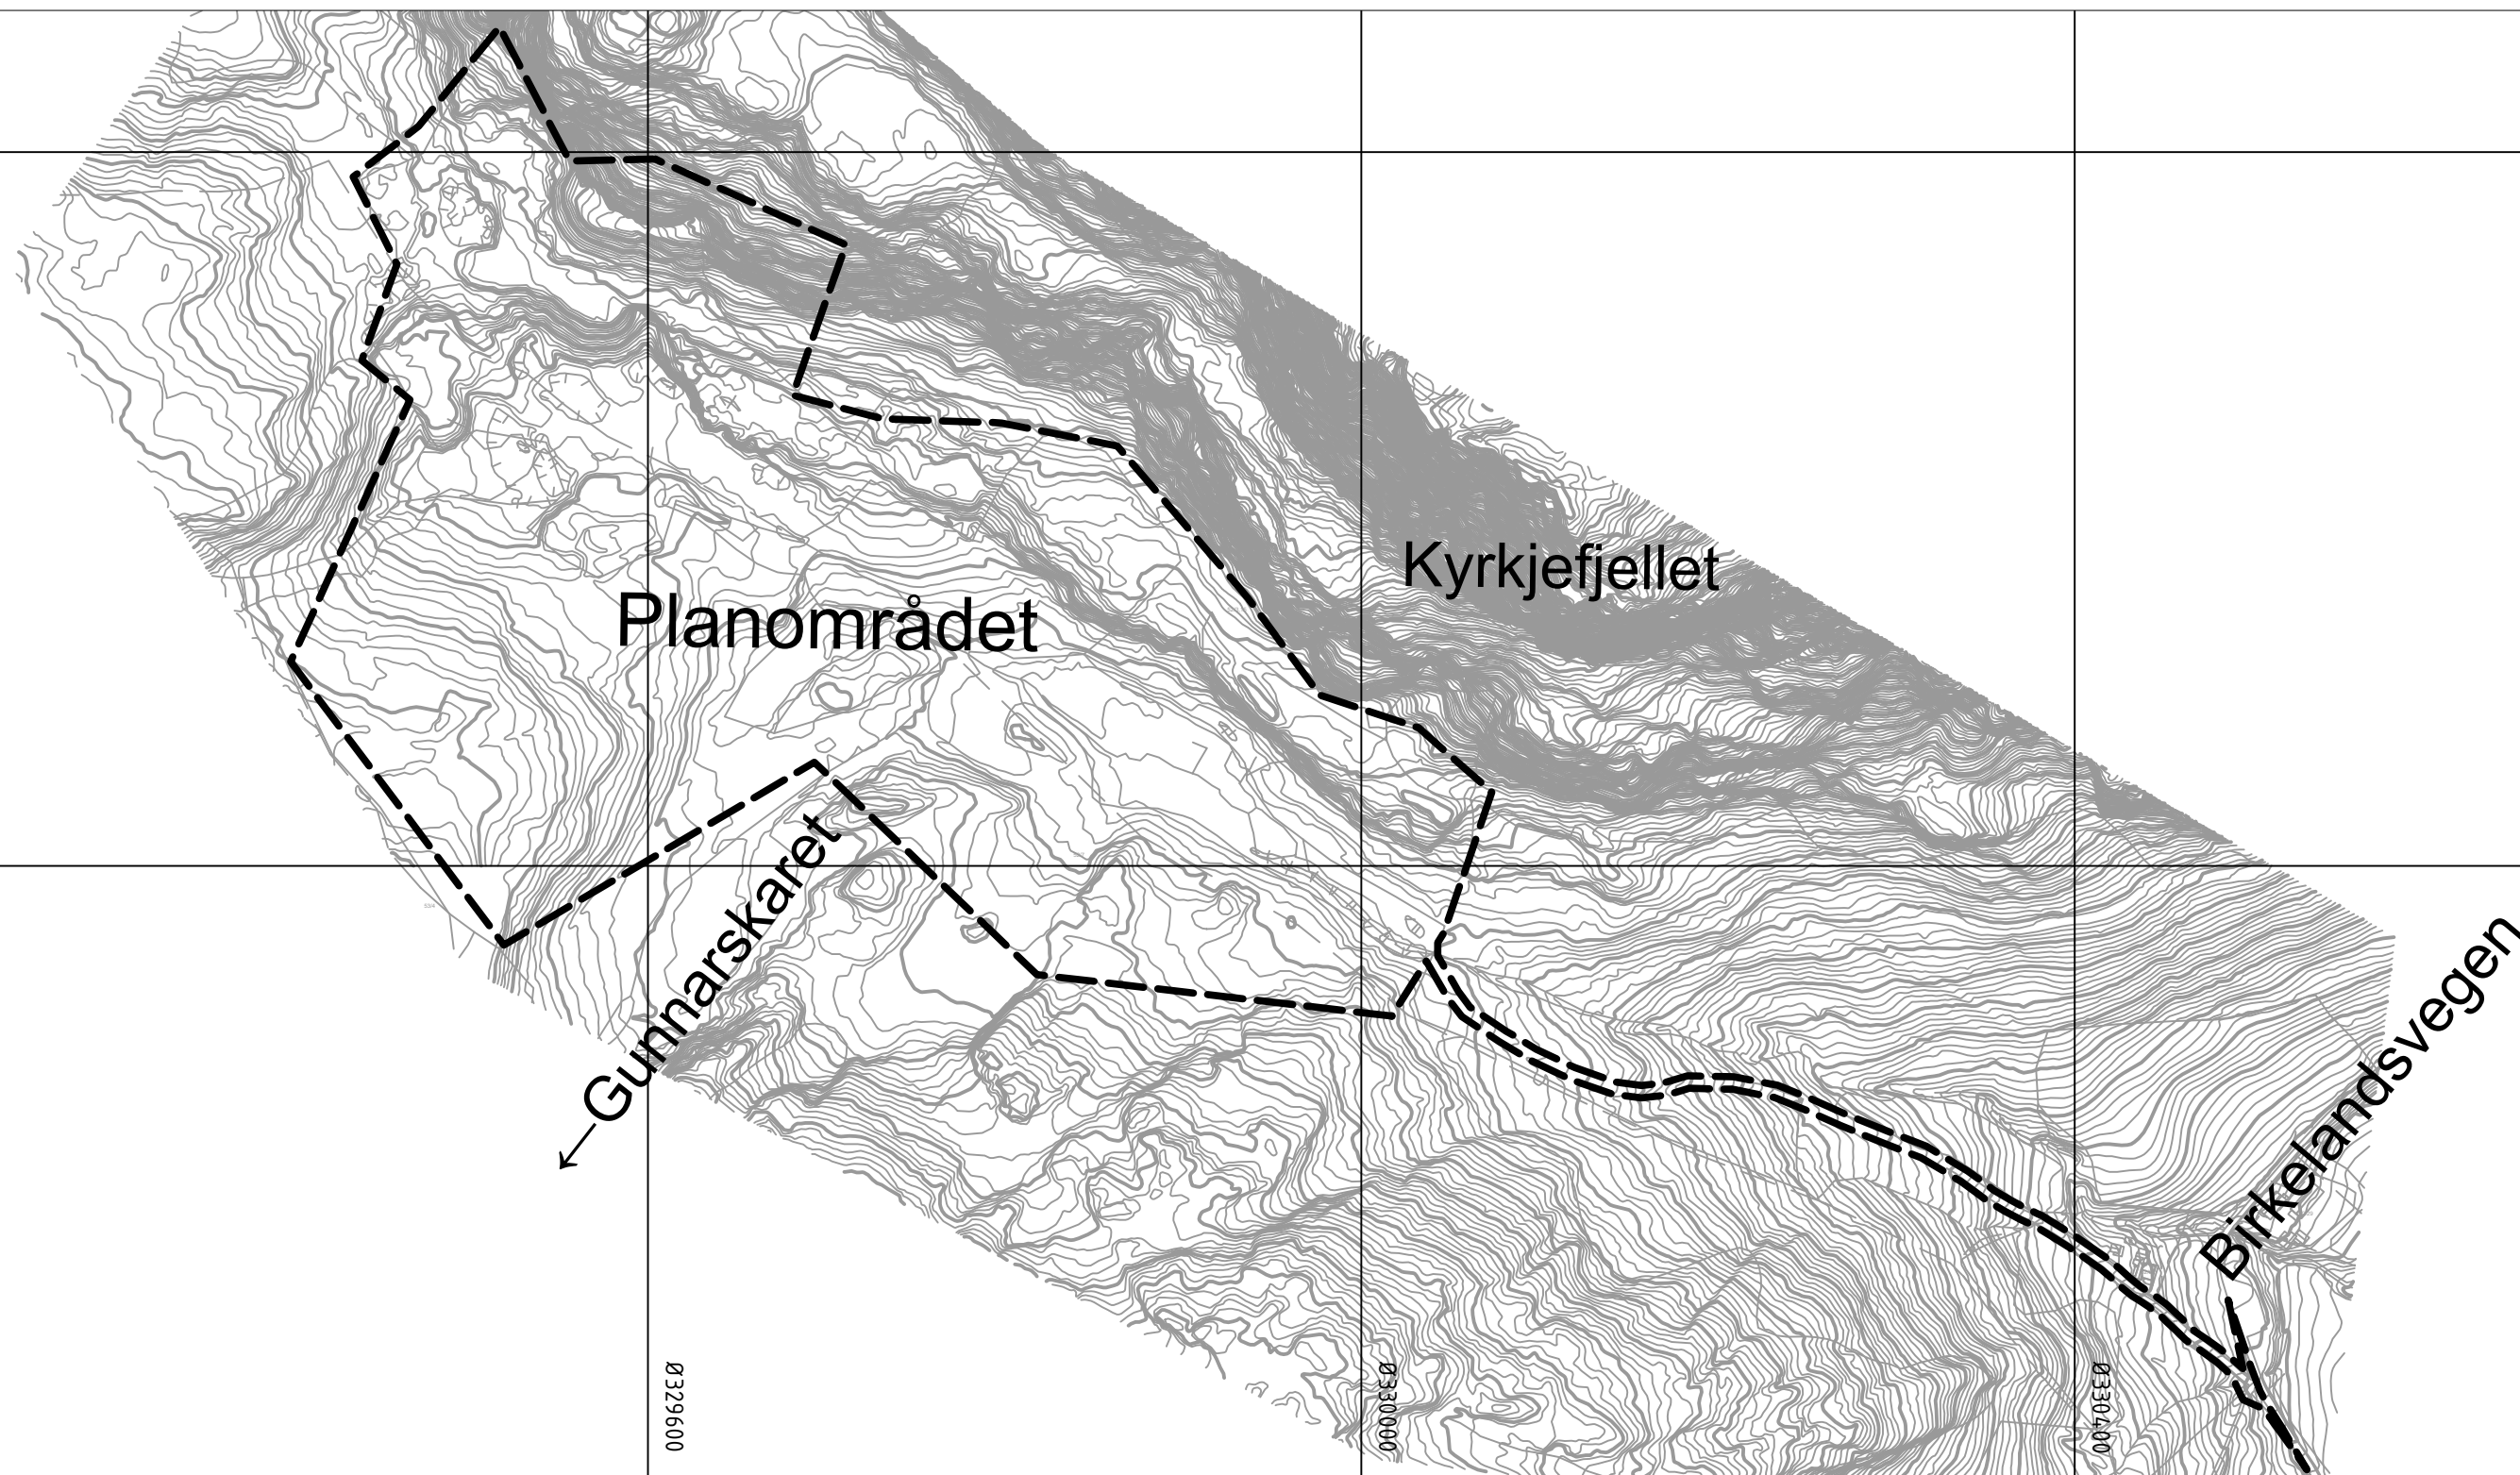

N6511600

N6511200

## Kart med plangrense

Plan 2021004 Detaljregulering for Birkeland Steinbrudd Kyrkjefjell

MÅLESTOKK 1:4000